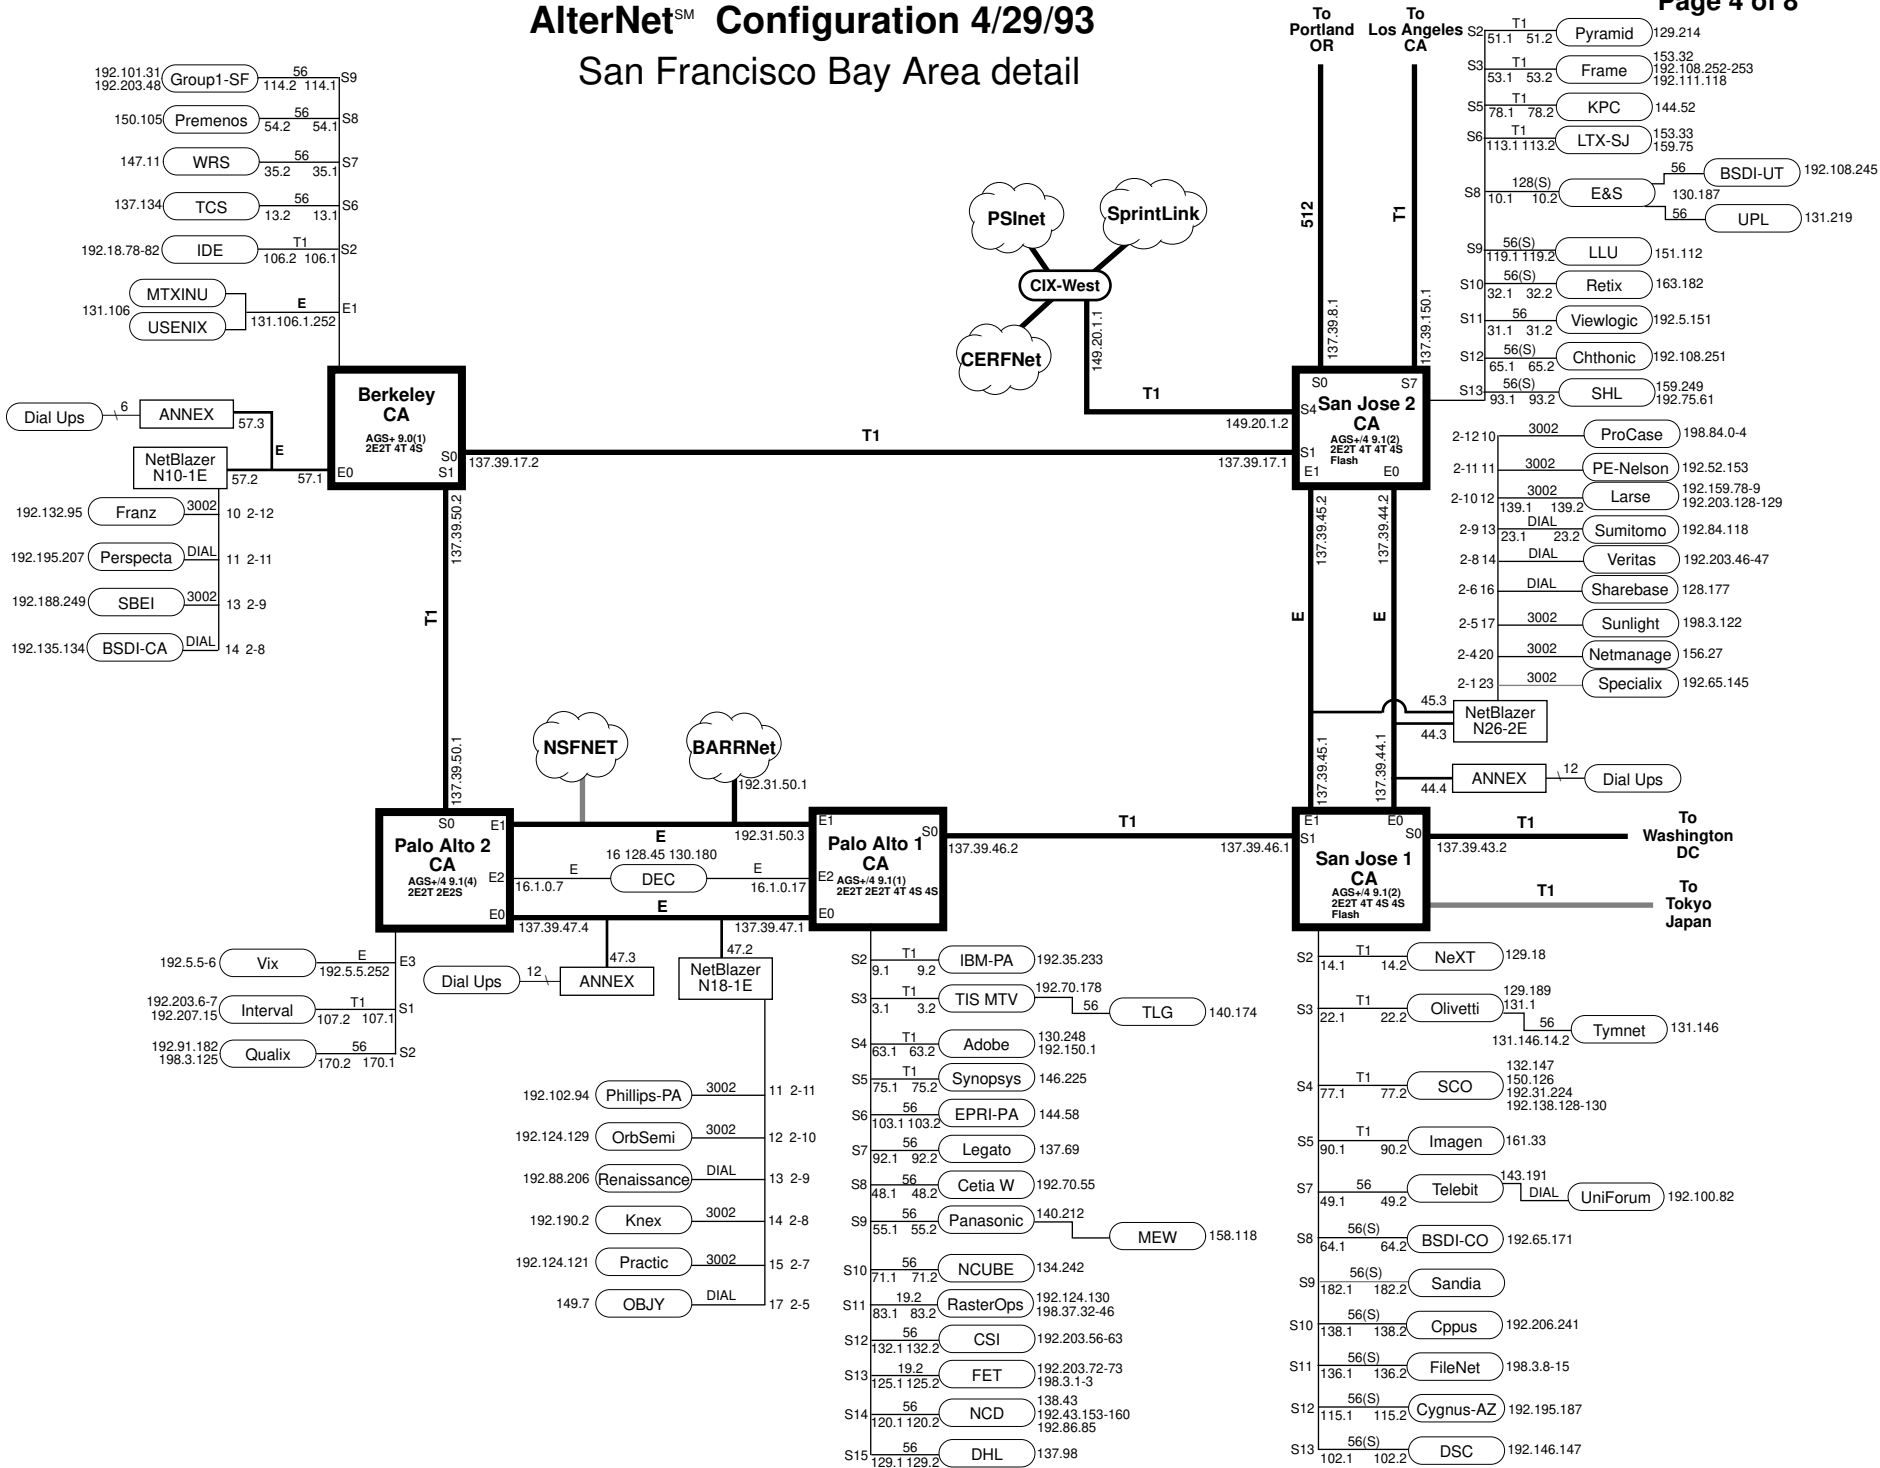

# AlterNet<sup>SM</sup> Configuration 4/29/93

## Washington D.C. detail

\*MITRE's Addresses

- 7 128.19
- 128.29
- 134.182
- 129.83
- 134.182
- 192.12.24
- 192.47.242
- 192.48.114
- 192.48.115
- 192.68.173
- 192.80.55
- 192.100.71
- 192.188.104

## San Francisco Bay Area detail

## Boston detail

Texas detail